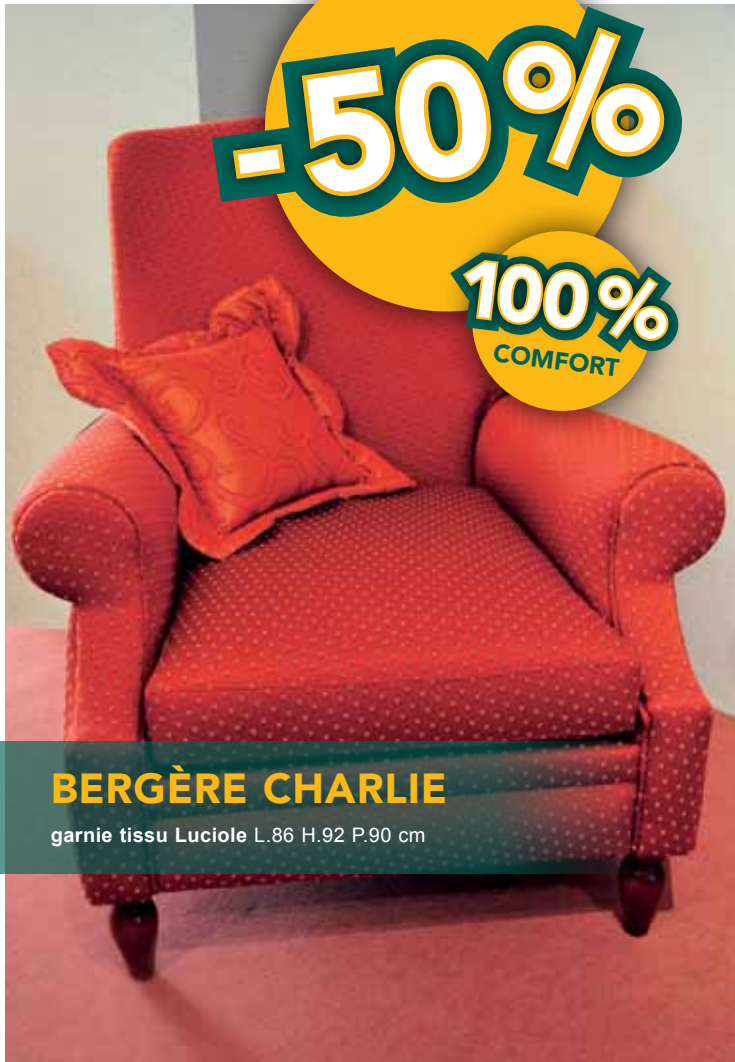

## SALON CHESTERFIELD

garni cuir bovin  
comprenant 1 canapé 3 places largeur 225 cm  
et 2 fauteuils assortis